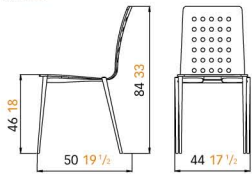

Jan Sabro design

V586

cm inch

Sedia impilabile con fusto in metallo e scocca in legno multistrati

Stacking chair with metal frame and plywood shell

Stapelstuhl mit Metallgestell und Sperrholzschale

Chaise empilable avec piétement métallique et coque en multiplis

kg	box	m ³		
6,0	3	0,27	6	pag. 120

V586 + HG = V609

V586 SF

OPTIONAL

	standard	
legni - woods - Holzarten - bois	FG	RO ZC
schienale - back - Rücken - dossier	ST SF	SM
laminati - laminate - Laminat - stratifié		LC LL HPL - minimum 50 pcs
fusto - frame - Gestell - piétement	CR VA VN VT	CS QS
piedini - gliders - Gleiter - glisseurs	PN	PD PS PF
opzioni - optionals - Optionen - options	HI	HG 000HN HS OD