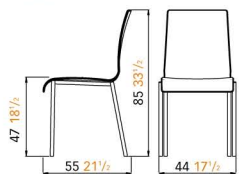

V866/X

cm inch

Sedia impilabile con fusto in metallo e scocca in legno multistrati

Stacking chair with metal frame and plywood shell

Stapelstuhl mit Metallgestell und Sperrholzschale

Chaise empilable avec piétement métallique et coque en multiplis

kg	box	m <sup>3</sup>		
6,0	3	0,27	6	pag. 120

min 30 pcs

V866/X

OPTIONAL

	standard	
legni - woods - Holzarten - bois	FG	Con sovrapprezzo/With additional price/Mit Aufpreis/Avec prix supplémentaire RO  ZC
schienale - back - Rücken - dossier	SF	SM
laminati - laminate - Laminat - stratifié		LC  LL HPL - minimum 50 pcs
fusto - frame - Gestell - piétement	CR  VA  VN  VT	CS  QS
pedini - gliders - Gleiter - glisseurs	PN	PD
opzioni - optionals - Optionen - options	HI	HG  000HN  HS  HL  OD