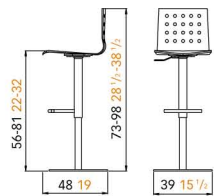

V795 SF

V795

cm inch

Sgabello con base in acciaio diam. 400 mm e colonna diam. 50 mm, scocca girevole in legno multistrati

Barstool with steel base 400 mm diam. and metal column 50 mm diam., swivel plywood shell

Barhocker mit Stahlsockel Durchmesser 400 mm und Säule Durchmesser 50 mm, drehbarer Sperrholzschale

Tabouret avec base en acier diam. 400 mm et colonne diam. 50 mm, coque tournante en multiplis

kg	box	m ³
14	1	0,20